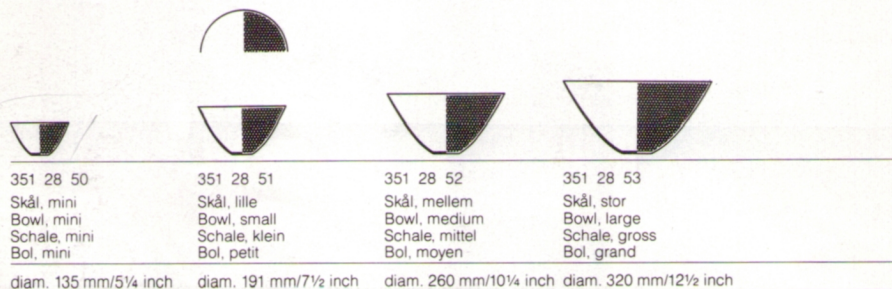

diam. 310 mm/12¼ inch

351 28 55

Tallerken, stor
Plate, large
Teller, gross
Assiette, grande

diam. 260 mm/10¼ inch

351 28 56

Tallerken, lille
Plate, small
Teller, klein
Assiette, petite

diam. 195 mm/7¾ inch

351 28 57

Tallerken, dyb
Soup plate
Teller, tief
Assiette, creuse

diam. 180 mm/7 inch

351 28 58

Fad
Dish
Platte
Plat

diam. 425 mm/16½ inch

351 28 50

Skål, mini
Bowl, mini
Schale, mini
Bol, mini

diam. 135 mm/5¼ inch

351 28 51

Skål, lille
Bowl, small
Schale, klein
Bol, petit

diam. 191 mm/7½ inch

351 28 52

Skål, mellem
Bowl, medium
Schale, mittel
Bol, moyen

diam. 260 mm/10¼ inch

351 28 53

Skål, stor
Bowl, large
Schale, gross
Bol, grand