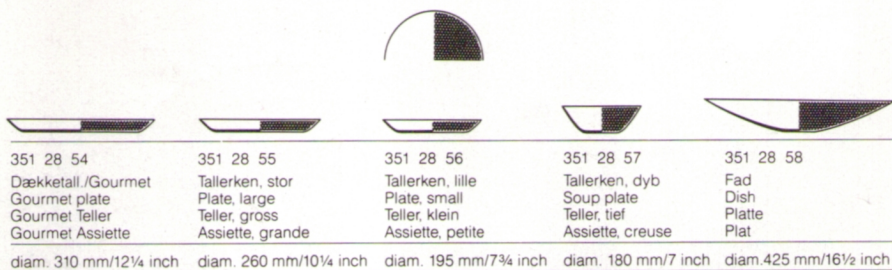

**HOLME
GAARD**
OF COPENHAGEN

PURVEYOR TO HER MAJESTY
THE QUEEN OF DENMARK
KONGELIC HOFLÆVERANDØR

Trigona

Trigona

Design Torben Jørgensen

351 28 54

Dækketall /Gourmet
Gourmet plate
Gourmet Teller
Gourmet Assiette

diam. 310 mm/12¼ inch

351 28 55

Tallerken, stor
Plate, large
Teller, gross
Assiette, grande

diam. 260 mm/10¼ inch

351 28 56

Tallerken, lille
Plate, small
Teller, klein
Assiette, petite

diam. 195 mm/7¾ inch

351 28 57

Tallerken, dyb
Soup plate
Teller, tief
Assiette, creuse

diam. 180 mm/7 inch

351 28 58

Fad
Dish
Platte
Plat

diam. 425 mm/16½ inch

351 28 50

Skål, mini
Bowl, mini
Schale, mini
Bol, mini

diam. 135 mm/5¼ inch

351 28 51

Skål, lille
Bowl, small
Schale, klein
Bol, petit

diam. 191 mm/7½ inch

351 28 52

Skål, mellem
Bowl, medium
Schale, mittel
Bol, moyen

diam. 260 mm/10¼ inch

351 28 53

Skål, stor
Bowl, large
Schale, gross
Bol, grand